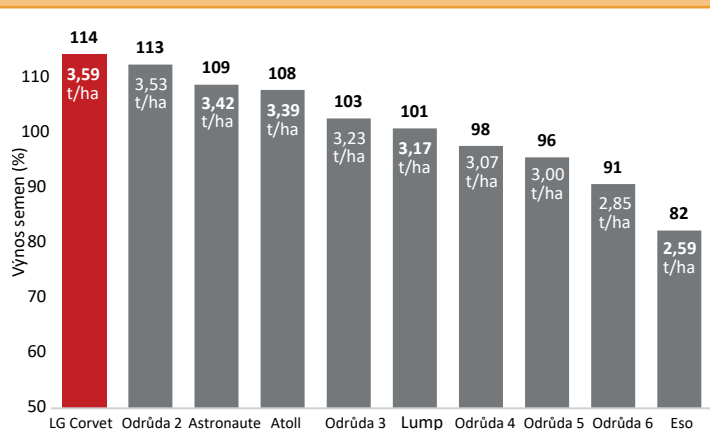

LG Corvet dosáhla špičkového výnosu v registračních zkouškách ÚKZÚZ 2024

Zdroj: Registrační zkoušky ÚKZÚZ 2024, jednoleté výsledky odrůd ve druhém roce registračních zkoušek a kontrolních odrůd; výnos v % je vztažen na průměrný výnos kontrolních odrůd Atoll, Lump, Astronaute, Eso