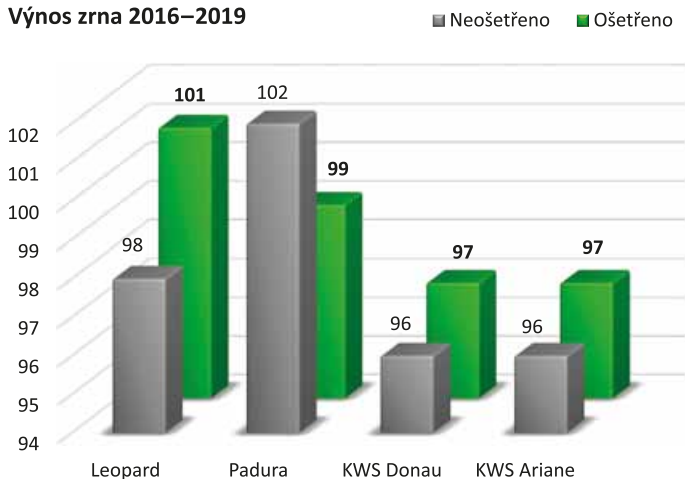

ŠELMA PRO VAŠE POLE

- ✓ dvouřadá odrůda s vynikající odnoživostí
- ✓ velmi dobrá odolnost vůči vyzimování
- ✓ krátké rostliny s velmi dobrou odolností vůči poléhání
- ✓ velké zrno s vysokou HTZ

Agronomické vlastnosti

Výnos	████████████████
Odnoživost	████████████████████
Odolnost k poléhání	████████████████
HTZ	████████████████
Zimovzdornost	████████████████████

Vysvětlivky: Nízký/á █████ Nízký/á-střední █████ Střední █████
 Vysoký/á █████ Velmi vysoký/á █████

Leopard - výnos zrna

Výnos zrna 2016–2019

Zdroj: www.ukzuz.cz, Výnosy po sklizni 2019

Poznámka: Výnos v % je vztažen na průměr kontrolních odrůd Leopard a Padura, čtyřletý průměr 2016–2019

Leopard - odrůda s dlouhým produktivním klasem