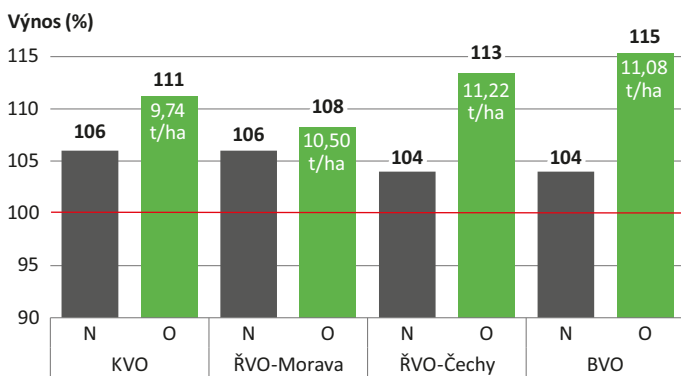

CHCETE-LI JISTÝ ZISK, NASEJTE SI LG KERAMIK

- ✓ Velmi vysoký výnos zrna
- ✓ Plastická odrůda vhodná i do přísuškových oblastí
- ✓ Velmi dobrá potravinářská kvalita
- ✓ Středně raná odrůda
- ✓ Odrůda odolná ke rzi plevové a pšeničné
- ✓ Vysoká mrazuvzdornost

LG Keramik je výnosná odrůda

Zdroj: ÚKZÚZ, ČR, SDO - Výsledky po sklizni 2021; průměr hodnot 2018–2021; výnos v % je uveden na průměr 22 odrůd v pokuse v neošetřené variantě; N - neošetřeno, O - ošetřeno

Výborná kvalita A ve všech výkupních parametrech

OH g/l	NL %	ČP s	ZT ml	Energie těsta W (10 ⁻⁴ J)	P/L
795	13,4	355	58	270	0,7

Zdroj: ÚKZÚZ, SDO 2022, průměr hodnot 2019–2021

Vloni 9,76 t/h, letos 190 ha ke sklizni

Výborné výnosy v odrůdových pokusech 2022

Zdroj: Odrůdové pokusy 2022

Jak na LG Keramik

AGRONOMICKÉ VLASTNOSTI

Odolnost proti poléhání	Velmi dobrá
Výška porostu (cm)	90–95
HTZ (g)	43
Zimovzdornost	Vysoká
Ranost	Středně raná
Odnoživost	Velmi dobrá
Počet produktivních stébel (ks/m ²)	600–700