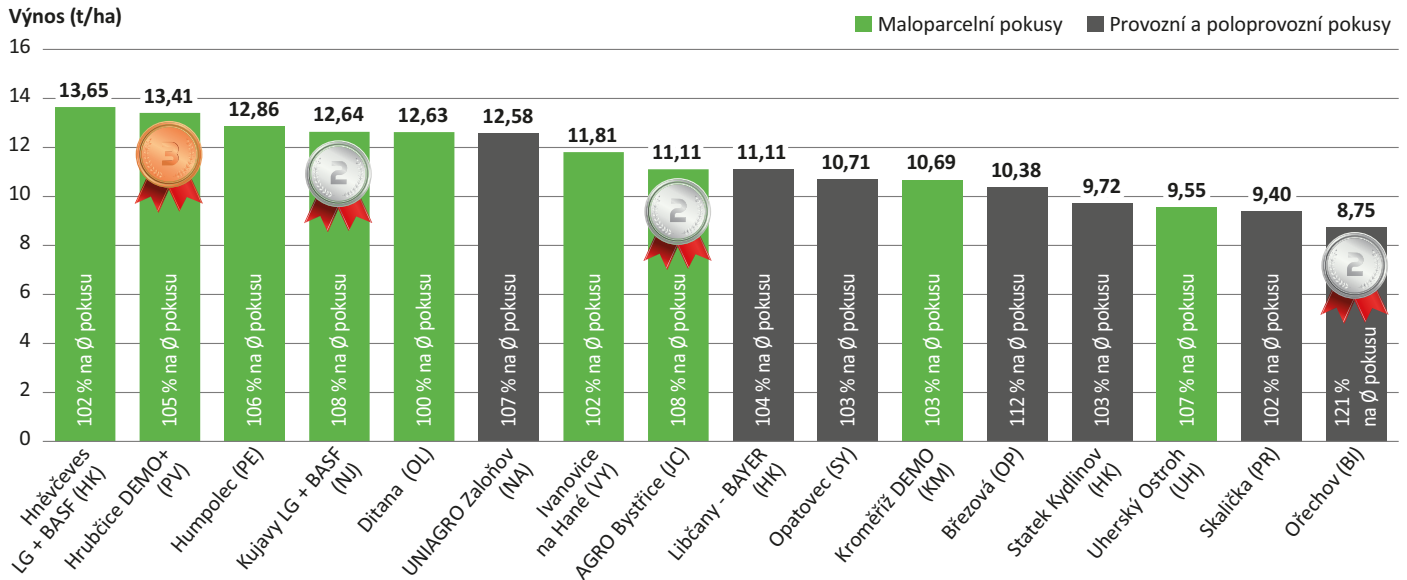

Už po vymetání bylo jasné, že LG Keramik potěší

Podnik: Zemědělské družstvo Sever Loukovec, okr. Mladá Boleslav, hlavní agronom pan Stanislav Altman
Výnos: **9,60 t/ha** (plocha 10 ha)

„S Keramikem jsme byli spokojeni. Již od začátku vegetace se mi porost velmi líbil. Celou dobu vegetace byly rostliny zdravé a porost vypadal hezky. Po vymetání mi bylo jasné, že Keramik potěší i výnosem a to se i stalo. Ve žních jsme sklízeli 9,6 t/ha v áčkové kvalitě. V letošním roce máme LG Keramik opět nasetý, a to na 120 hektarech“.

V Ohnišově zabodoval LG Keramik s výnosem i kvalitou

Podnik: Podorlické zemědělské družstvo Ohnišov, okr. Rychnov nad Kněžnou, agronom Petr Junek
Výnos: **9,50 t/ha** (plocha 44 ha)

V Ohnišově v loňském roce pěstovali LG Keramik na 44 ha po máku a hrachu. Dosáhli vysokého výnosu 9,5 t/ha. Panu agronomovi Petru Junkovi se LG Keramik líbil nejenom svým výnosem, ale i vynikajícím zdravotním stavem, jeho raností, velmi dobrou odnoživostí a možností využití na různé typy půd. Celkově byl LG Keramik velmi pěkný i v porostu. Spokojenost byla i po sklizni, kdy LG Keramik dal výbornou potravinářskou kvalitu: NL 12,6 %; OH 821 g/l; lepek 31 %. V Ohnišově navýšili plochu této odrůdy na 51 ha.

Výborné výnosy v odrůdových pokusech 2022

Zdroj: Odrůdové pokusy 2022

Jak na LG Keramik

AGRONOMICKÉ VLASTNOSTI

Odolnost proti poléhání	Velmi dobrá
Výška porostu (cm)	90–95
HTZ (g)	43
Zimovzdornost	Vysoká
Ranost	Středně raná
Odnoživost	Velmi dobrá
Počet produktivních stébel (ks/m ²)	600–700

LG Keramik je **středně raná velmi výnosná odrůda** s velmi dobrou odnožovací schopností. Optimální hustota porostu je 650 klasů na m². **Předností odrůdy je vysoká plasticita a schopnost dosáhnout vysokého výnosu i v suchších oblastech.** LG Keramik je odrůda s **velmi dobrou odolností proti poléhání**. Doporučuje se pěstovat za použití střední dávky regulátoru růstu a s aplikací fungicidů proti listovým i klasovým chorobám.