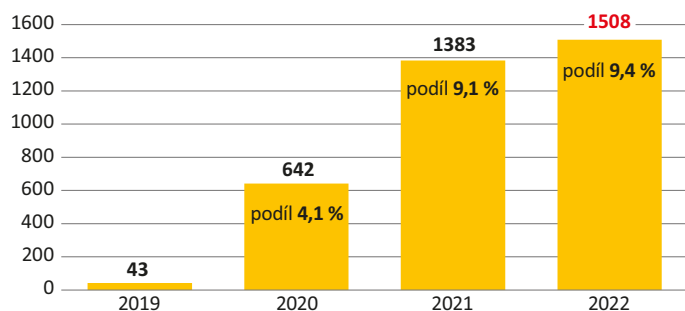

LG Zoro - změnil pohled na rezistentní odrůdy

Pokrok ve šlechtění ječmenů ozimých přinesl nové odrůdy s rezistencí proti viru žluté zakrslosti ječmene (BYDV). Unikátním výsledkem práce šlechtitelů firmy Limagrain se stala odrůda LG Zoro, která kombinuje rezistenci BYDV, výborný zdravotní stav s vysokou výnosovou úrovní! To nabízí pěstitelům nejúčinnější a zároveň nejlevnější řešení viróz.

LG Zoro je rezistentní BYDV

Rezistenci LG Zoro potvrdily genetické rozborů (gen Yd2) i vynikající odolnost k BYDV v provokačních testech ÚKZÚZ v podmínkách umělé infekce. Důkazem vysokých výnosových možností odrůdy LG Zoro a funkční rezistence jsou stabilně vysoké výnosy z běžného pěstování v zemědělské praxi.

Zájem o LG Zoro stále roste

Od uvedení na trh v roce 2019 se LG Zoro dostalo na pozici 3. nejpěstovanější odrůdy ozimého ječmene v ČR.

t osiva LG Zoro

Zdroj: ÚKZÚZ, Přehled uznaného osiva ozimů 2019, 2020, 2021, 2022