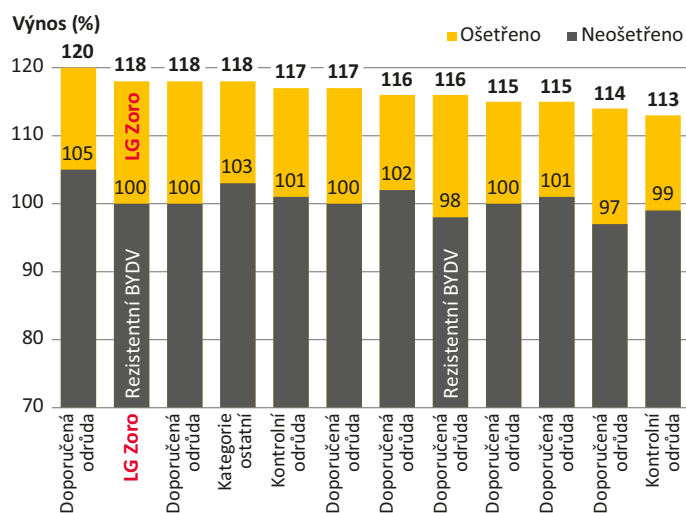

Špičkové výsledky v SDO ÚKZÚZ

V registračních zkouškách ÚKZÚZ 2017–2019 překonala odrůda LG Zoro rezistentní kontrolní odrůdu o 17 %, tedy o 1,32 t/ha. Vynikající výnos LG Zoro potvrdily i následující ročníky v rámci SDO, ÚKZÚZ, kde LG Zoro patří celkově k nejvýnosnějším odrůdám.

S odrůdou LG Zoro tak již nemusí pěstitelé volit mezi vysokým výnosem, anebo rezistencí proti BYDV.

Zdroj: SDO 2022 Ječmen ozimý, ÚKZÚZ, průměr let 2018–2021; výnos v % je vztažen na průměr kontrolních odrůd Belissa a LG Triumph v neošetřené variantě pěstování; výčet bez předběžně doporučených odrůd

Vysoký výnosový standard odrůdy LG Zoro potvrzen i v roce 2022

Lokalita	Okres	Výnos t/ha	Výměra ha
Nový Dvůr Kunovice, a.s.	Uherské Hradiště	9,66	27
AGRA Brtnice a.s.	Jihlava	9,50	20
AGRO BYSTRICE a.s.	Jičín	9,40	32
ZEPO Bořitov, družstvo	Blansko	9,30	13
Družstvo Vysočina	Jihlava	9,27	12
ZOPOS a.s.	Rychnov nad Kněžnou	9,13	26
Vlčnovská zemědělská, a.s.	Uherské Hradiště	8,95	30
Výrobně-obchodní družstvo Zdislavice	Benešov	8,64	64
ZERAS a.s.	Žďár nad Sázavou	8,70	100
Agro Družstvo Vlastníků Puklice	Jihlava	8,60	80
LUKA spol. s r. o.	Havlíčkův Brod	8,30	22
RYNAGRO a.s.	Tábor	8,24	16

Zdroj: Výsledky běžných pěstebních ploch v roce 2022